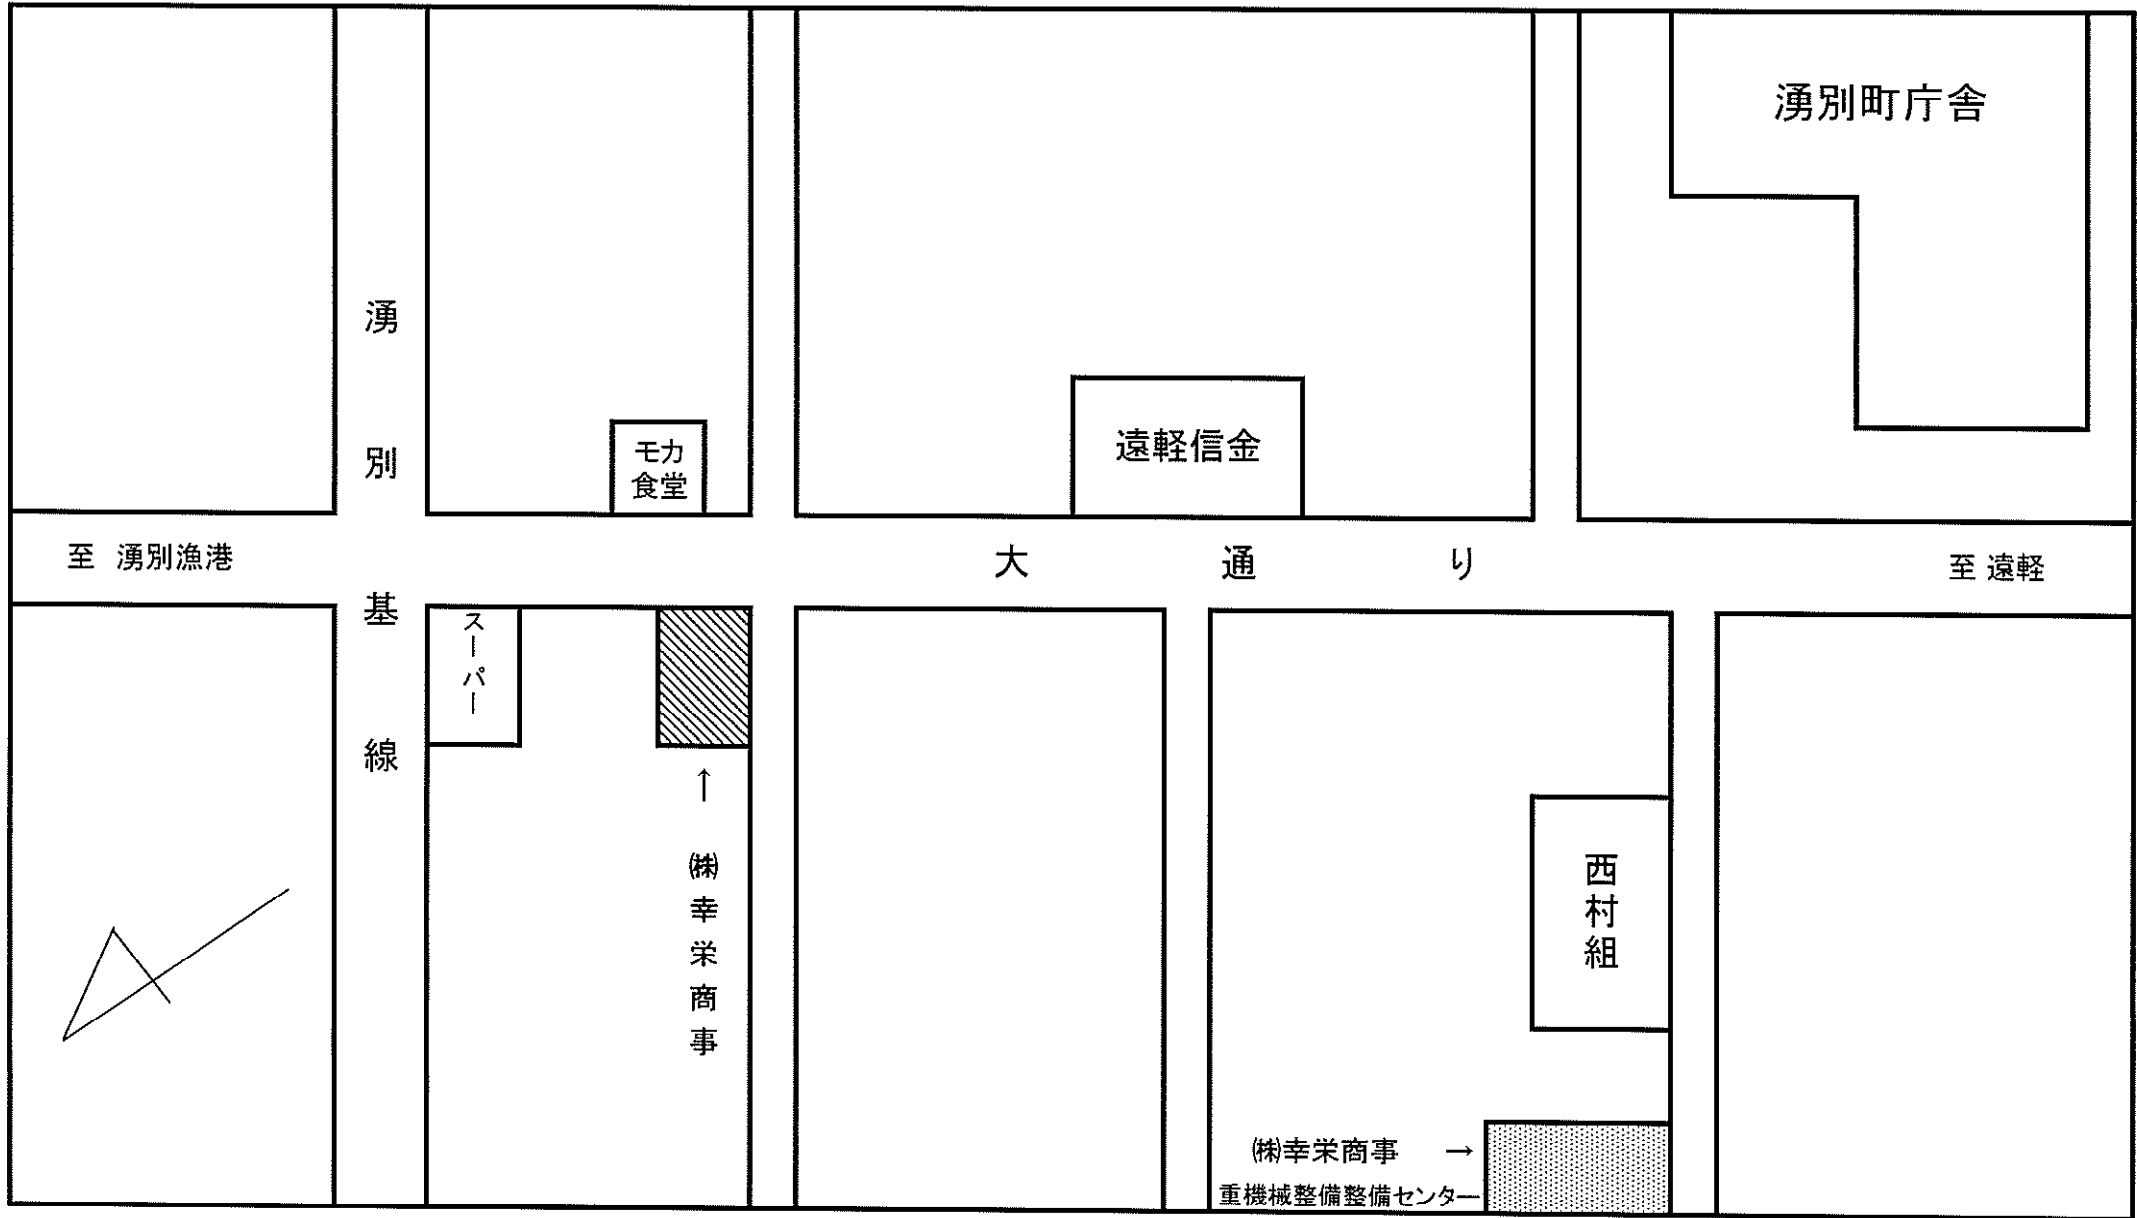

事務所案内図

至湧別漁港

(株)幸栄商事

幸栄商事
重機械
整備センター

西村組

湧別町庁舎

セブン
イレブン

至サロマ湖

セイコー
マート

幸栄商事
資機材ヤード

入口

湧別
小学校

湧別
中学校

至 紋別

至サロマ湖

R238

省 略

至 網走

R238

セイコー
マート

至遠軽